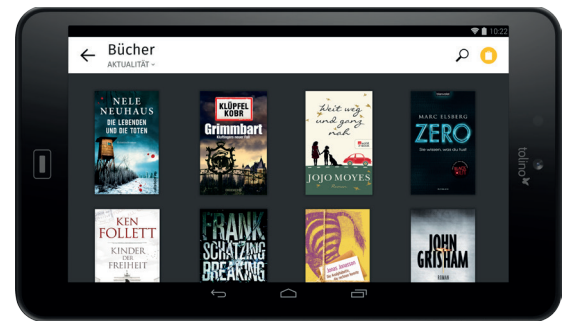

Partner national:

Partner international:

tolino[®] tab 8"

Optimaler Lese- und Mediengenuss.

Unschlagbar vielseitig – Mit dem neuen toline tab 8" entdecken Sie exzellente Technik in der einzigartigen toline Welt. Erleben Sie die schönsten Liebesgeschichten, die mörderischsten Krimis, die erschütterndsten Dramen, die lehrreichsten Biografien und die buntesten Kinderfantasien – egal, ob zum Lesen, Hören oder Sehen.

Blitzschnell Surfen und in Ruhe genießen

Viel Power bietet der leistungsstarke Intel® Atom™ Prozessor des toline tab 8" mit bis zu 1,83 GHz. Der große Akku des Tablets erlaubt Ihnen das Spielen, Filme schauen, Musik hören oder Lesen für bis zu 12 Stunden (je nach Nutzung). Genießen Sie beispielsweise Ihren Lieblingsfilm ohne lästige Unterbrechungen auf der Suche nach einer Steckdose – auch unterwegs. Das toline tab 8" ist superschlank, federleicht und passt in jede Tasche. So kommen Sie garantiert gut durch den Tag und haben Ihre Inhalte immer zur Hand.

...wir meinen es auch so: jeden Augenblick!

Sie wollen mit Ihrem Tablet auch mal entspannt lesen und suchen einen echten Medien-Allrounder? Das extra leichte toline tab 8" ist speziell für das Lesen optimiert und bietet Ihnen mit der einzigartigen toline Benutzeroberfläche einen einfachen Einstieg in die Welt der Bücher. Sie gelangen über den Home-Button auf dem toline tab 8" immer wieder ganz bequem zur Startseite der toline Benutzeroberfläche. Von hier aus können Sie Ihre Inhalte nutzen oder neue eBooks, Hörbücher, Songs und Filme entdecken.